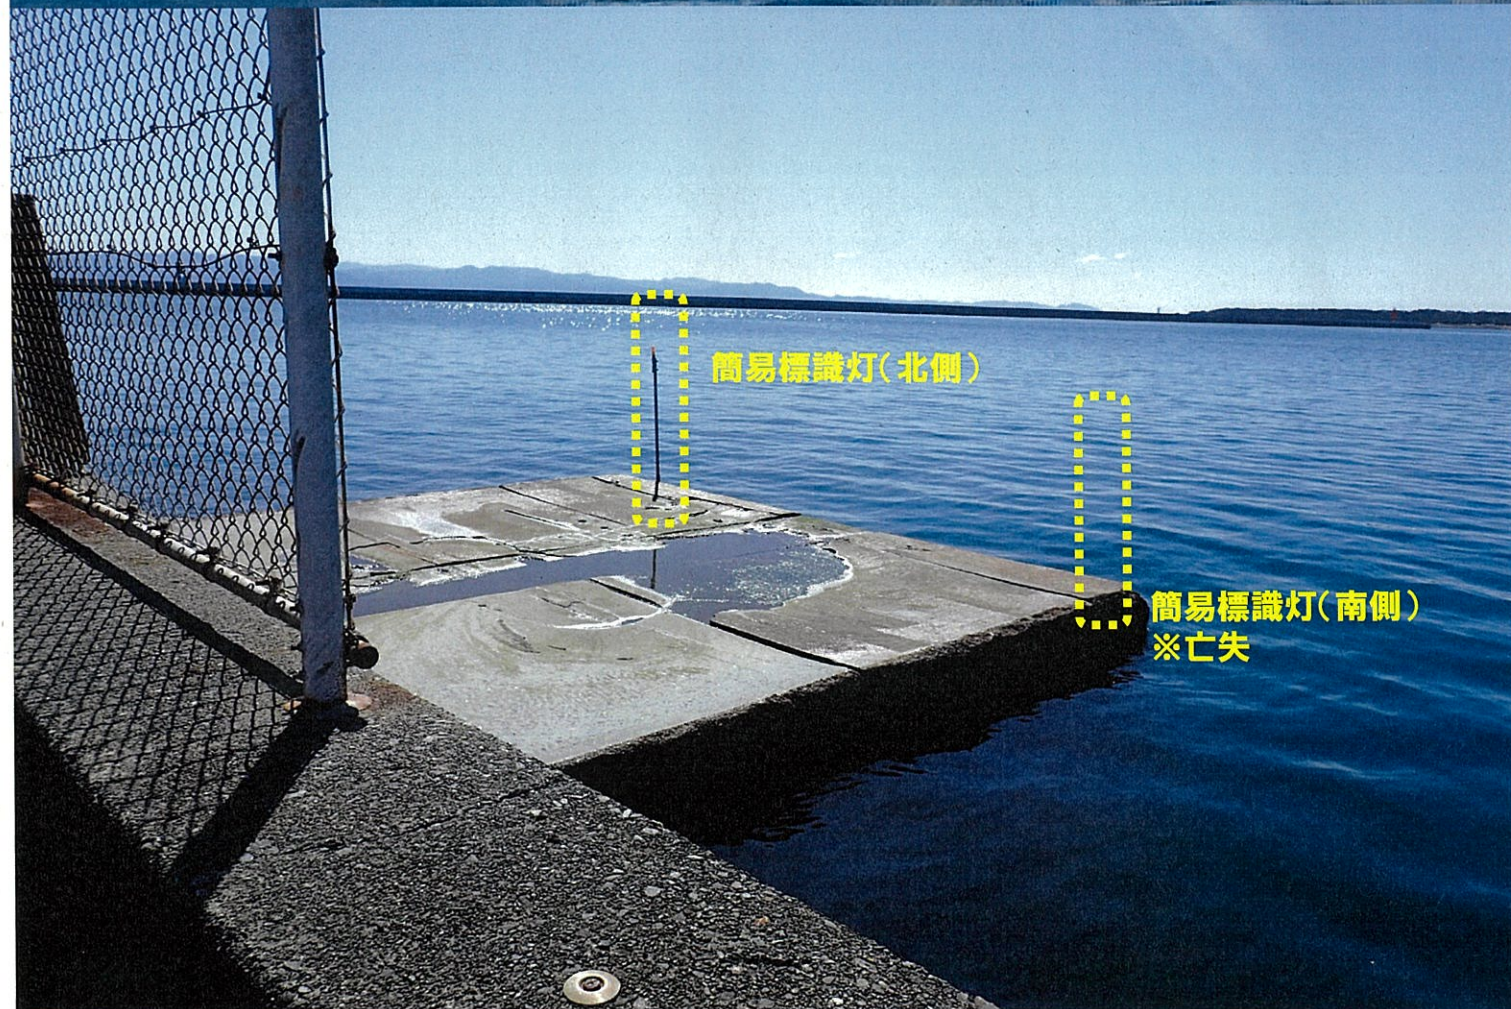

: 簡易標識設置箇所

標識灯設置状況

簡易標識灯亡失状況(2024.3.21時点)

簡易標識灯(南側)
※亡失

簡易標識灯(北側)

簡易標識灯(北側)

簡易標識灯(南側)
※亡失