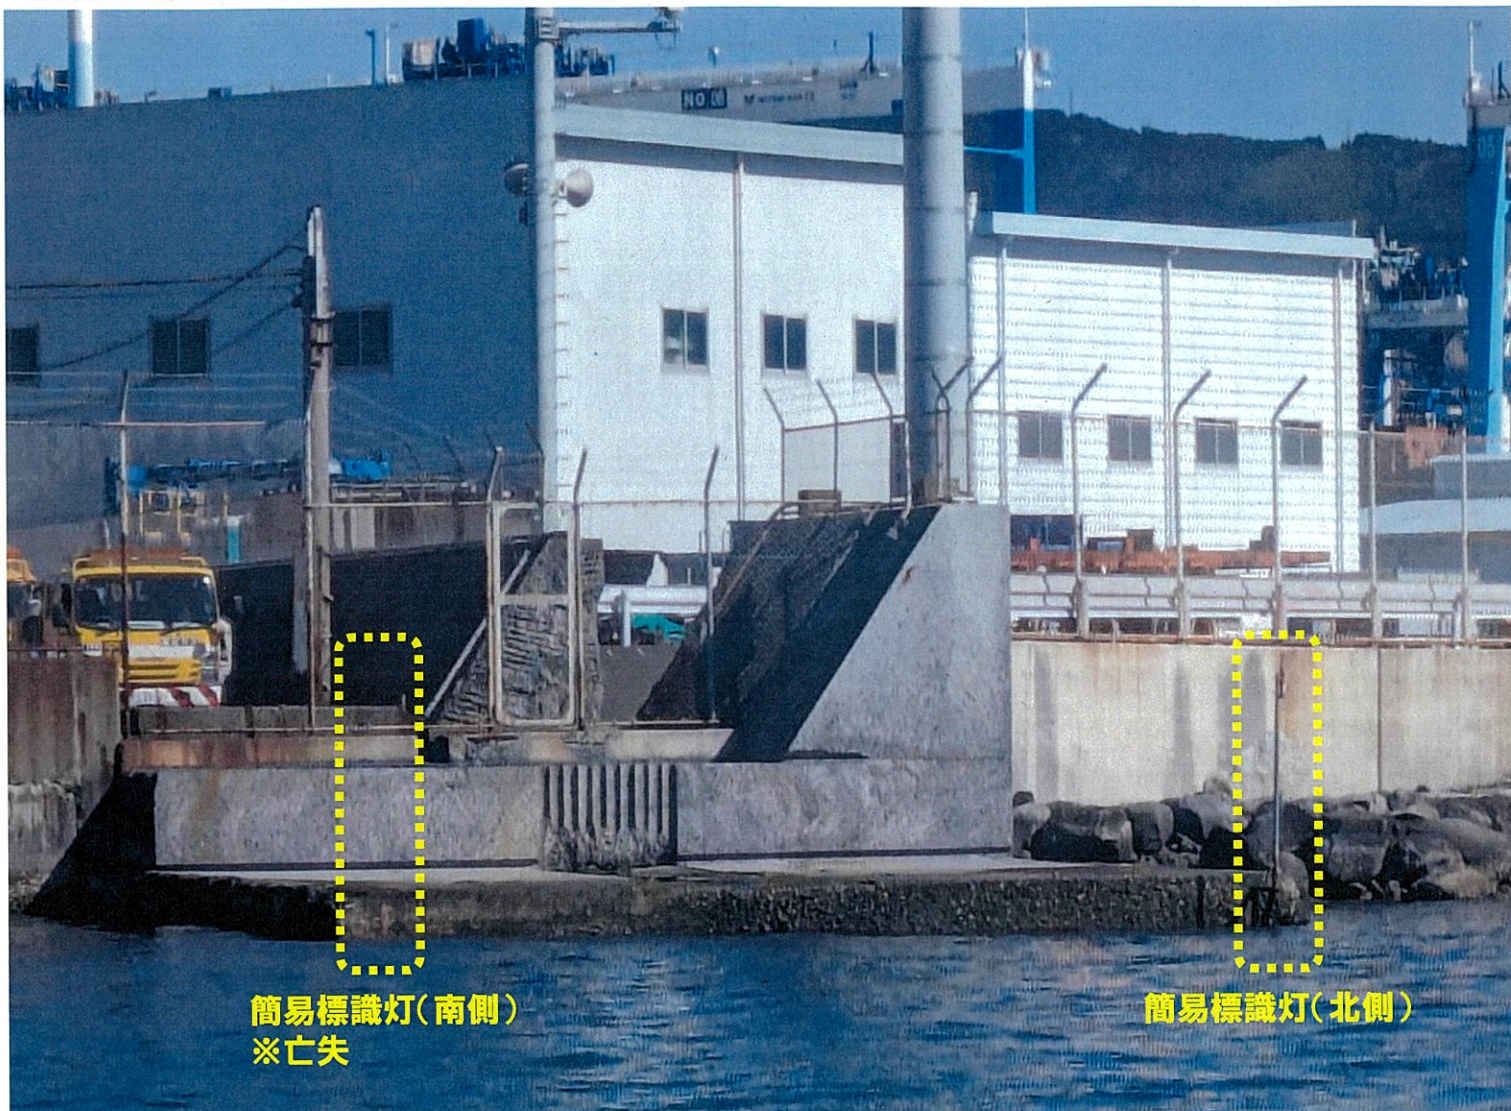

簡易標識灯亡失状況(2024.3.21時点)

簡易標識灯(北側)