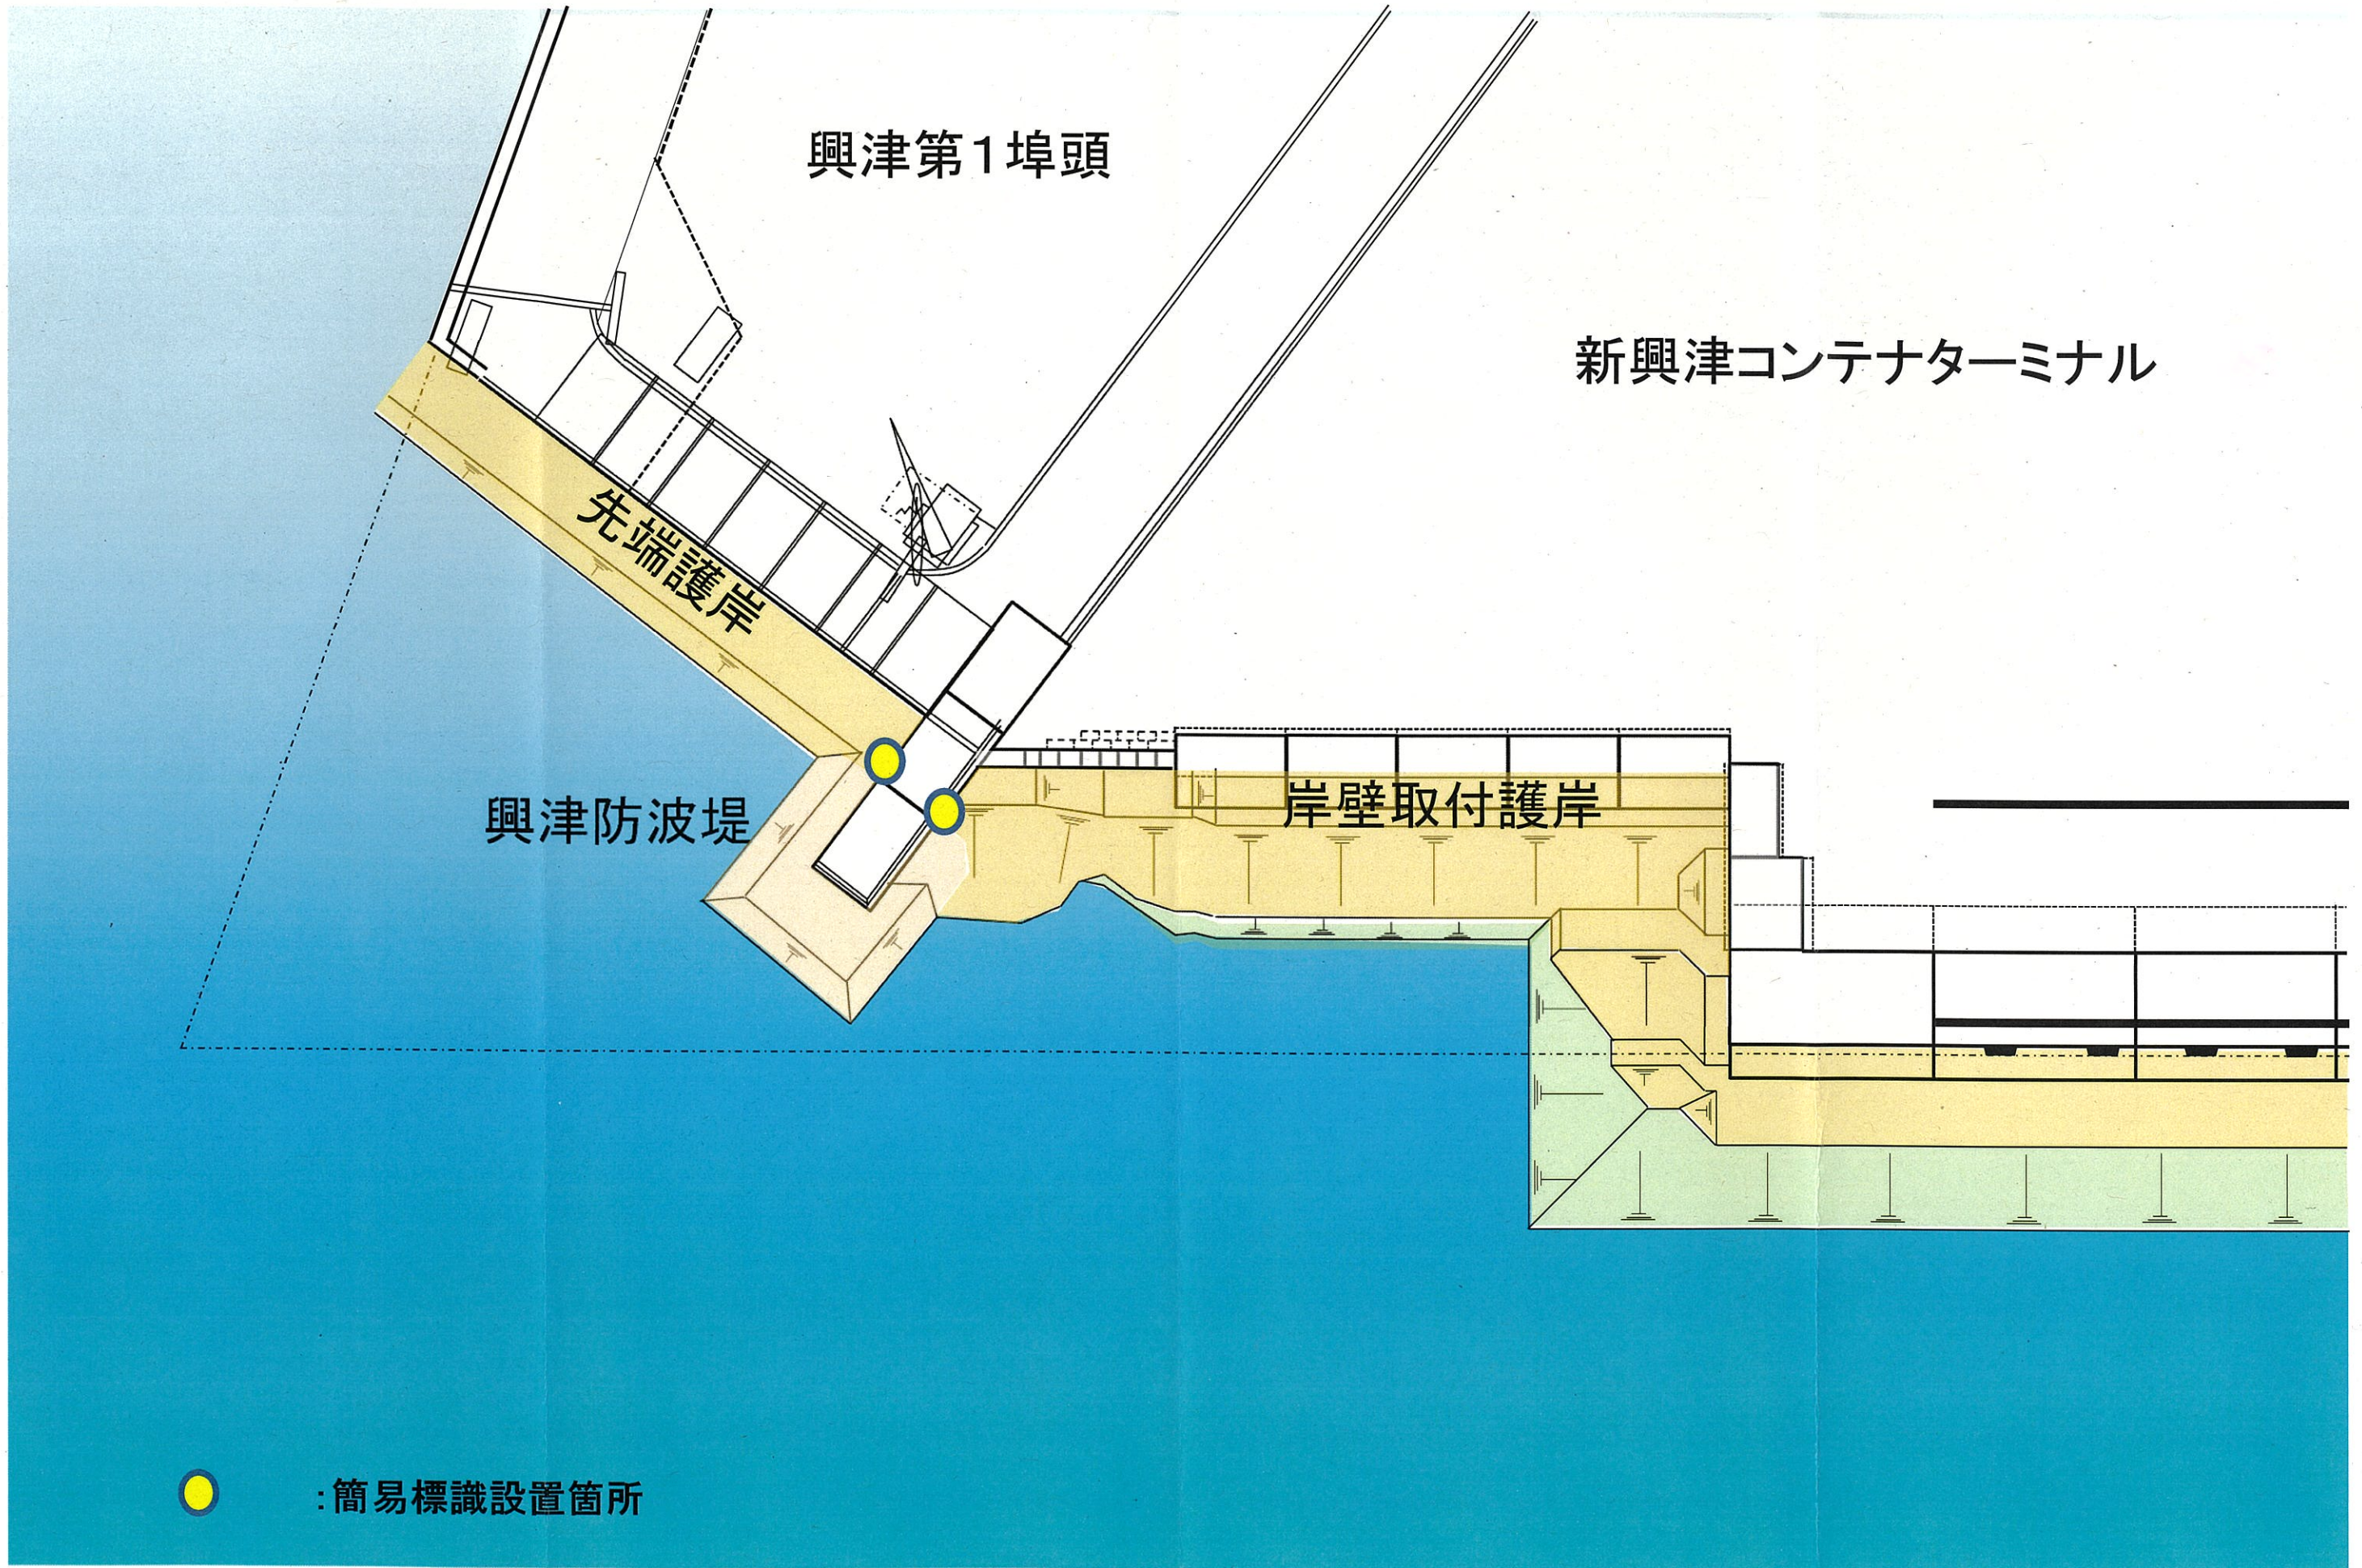

興津防波堤 位置図

施工位置(清水港全体写真)

平面図(興津防波堤)

興津第1埠頭

新興津コンテナターミナル

先端護岸

興津防波堤

岸壁取付護岸

: 簡易標識設置箇所

標識灯設置状況

簡易標識灯亡失状況(2024.3.21時点)

簡易標識灯(南側)
※亡失

簡易標識灯(北側)

簡易標識灯(北側)

簡易標識灯(南側)
※亡失